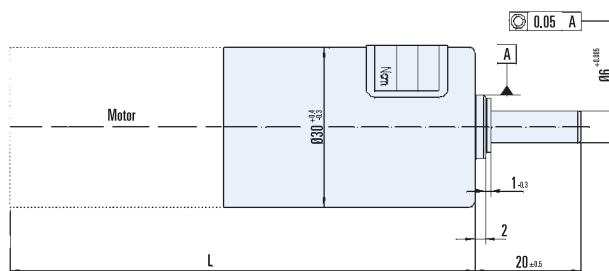

Редуктор для электродвигателя двигателя G 30.0 и G30.2