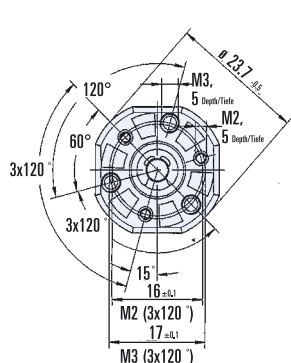

Планетарный редуктор PLG 24

PLG 24											
Передаточное число		4.33	6	18.75	33.2	46	81.2	143.8	199.3	276	353
КПД		0.9		0.81			0.73				
Номинальный момент	Ncm	30		45			60				
Вес редуктора	kg	0.019		0.025			0.035				
Осевая/радиальная нагр.	N	5/12		5/12			5/12				
Габаритная длина	mm	23		31			38,5				
Цена Руб./шт. Без НДС.	1 шт.										
	2-4 шт.										
	5-9 шт.										