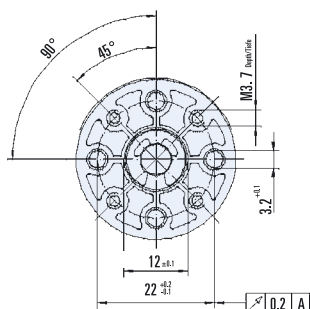

Редуктор для электродвигателя двигателя G 30.0 и G30.2