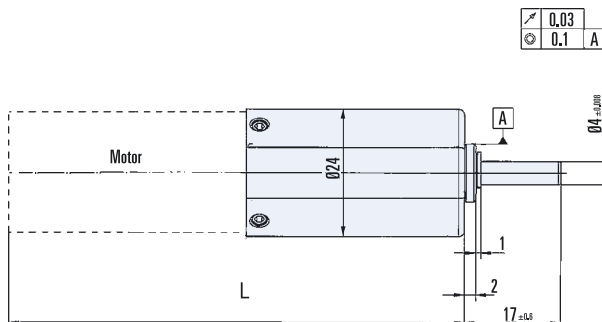

Планетарный редуктор PLG 24

PLG 24											
Передаточное число		4.33	6	18.75	33.2	46	81.2	143.8	199.3	276	353
КПД		0.9		0.81			0.73				
Номинальный момент	Ncm	30		45			60				
Вес редуктора	kg	0.019		0.025			0.035				
Осевая/радиальная нагр.	N	5/12		5/12			5/12				
Габаритная длина	mm	23		31			38,5				
Цена Руб./шт. Без НДС.	1 шт.										
	2-4 шт.										
	5-9 шт.										